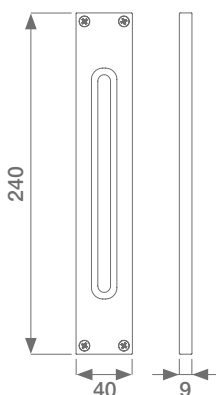

FLAT

OŚWIETLENIE OGRODOWE LED

Oświetlenie stopni, nadproży i pergoli

Całość wykonana z aluminium

WYMIARY

24-35Vdc

CRI>70

4400K

132lm

IP54

2W

INSTRUKCJE

FOTOMETRYCZNY

dostępne kolory:

BIAŁY RAL9010

CORTEN

SZARY RAL7016

MODELE

KOD	OPIS	WAGA
STIKFW	Lampa ogrodowa LED, kolor BIAŁY RAL 9010. H= 240 mm	0,90kg
STIKFC	Lampa ogrodowa LED, kolor CORTEN. H= 240 mm	0,90kg
STIKFD	Lampa ogrodowa LED, kolor SZARY RAL 7016. H= 240 mm	0,90kg