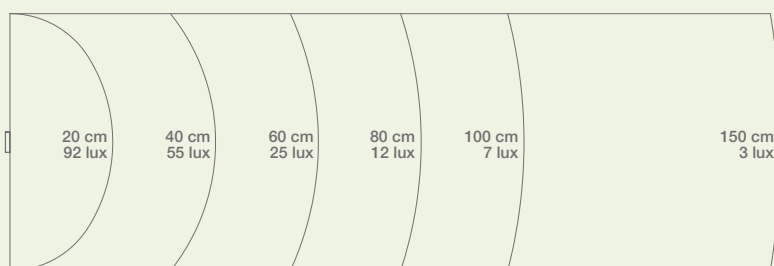

FLAT

OŚWIETLENIE OGRODOWE LED

Oświetlenie stopni, nadproży i pergoli

Całość wykonana z aluminium

WYMIARY

24-35Vdc

CRI>70

4400K

132lm

IP54

2W

INSTRUKCJE

FOTOMETRYCZNY

dostępne kolory:

BIAŁY RAL9010

CORTEN

SZARY RAL7016

MODELE

KOD	OPIS	WAGA
STIKFW	Lampa ogrodowa LED, kolor BIAŁY RAL 9010. H= 240 mm	0,90kg
STIKFC	Lampa ogrodowa LED, kolor CORTEN. H= 240 mm	0,90kg
STIKFD	Lampa ogrodowa LED, kolor SZARY RAL 7016. H= 240 mm	0,90kg